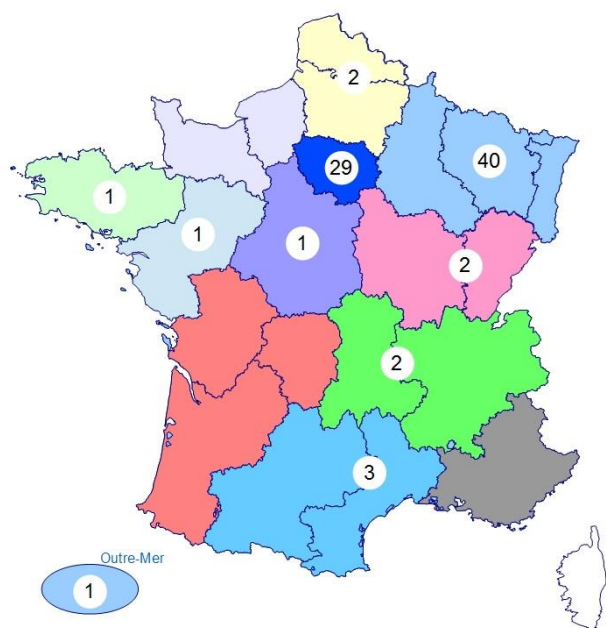

Composition de la 47^e promotion (2020)

82 élèves

- 41 élèves issus du concours **externe**
- 32 élèves issus du concours **interne**
- 9 élèves du **3^e concours**

- 46 femmes
- 36 hommes

Concours	Femmes	Hommes	Total
3e concours	7	2	9
externe	19	22	41
interne	20	12	32
	46	36	82

Moyenne d'âge de la promotion : 33 ans

Concours	Minimum	Moyenne	Maximum
3e concours	33	43	52
externe	22	27	42
interne	27	37	50

Origine géographique des élèves

Grand Est : 49%

Ile-de-France : 35%

Autres : 16%